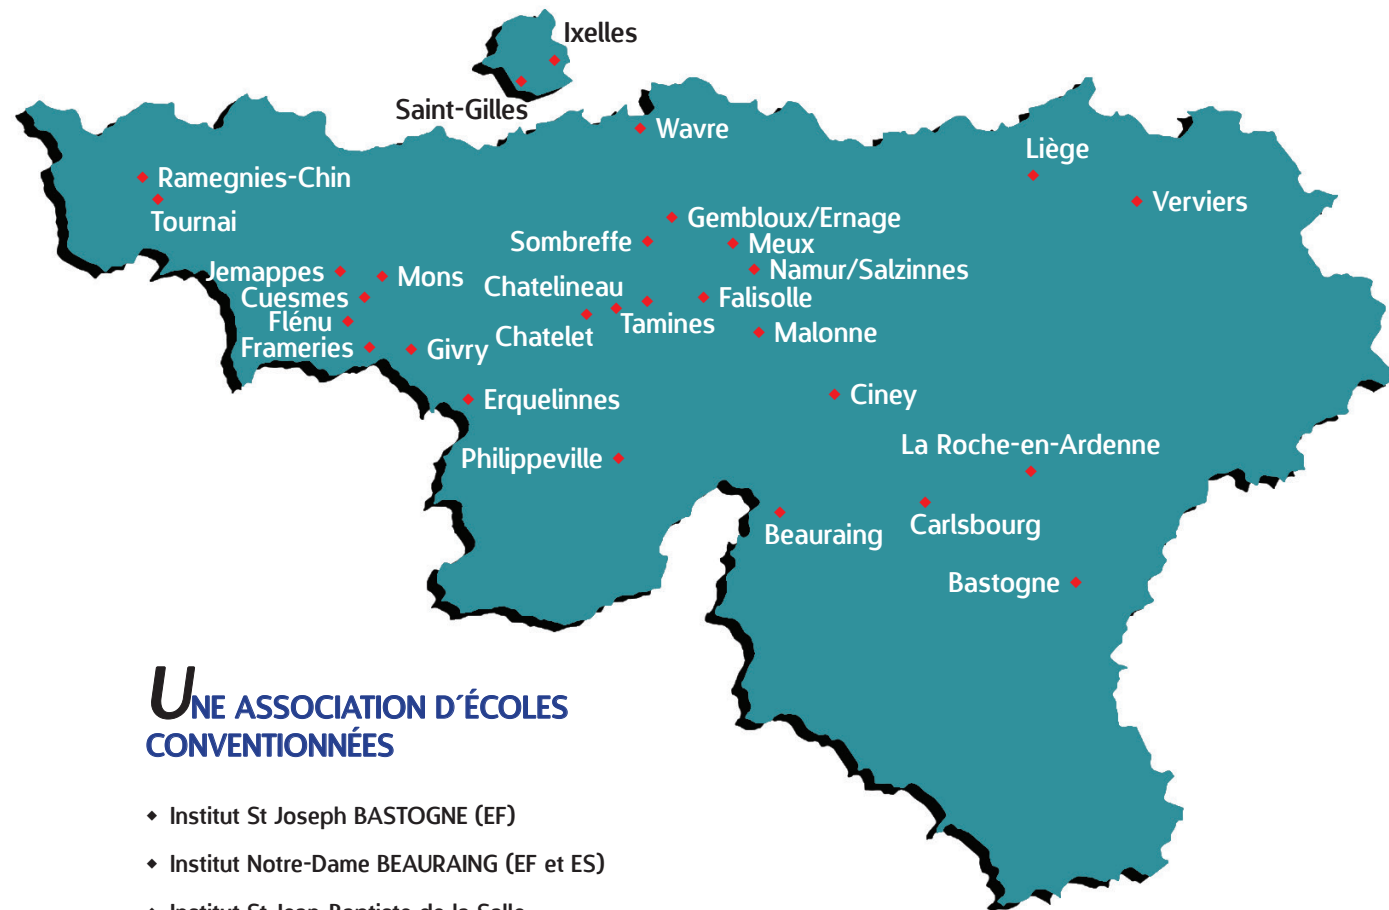

Association des
Écoles
Lasalliennes

UNE ASSOCIATION D'ÉCOLES CONVENTIONNÉES

- ♦ Institut St Joseph BASTOGNE (EF)
- ♦ Institut Notre-Dame BEURAING (EF et ES)
- ♦ Institut St Jean-Baptiste de la Salle SAINT GILLES et IXELLES (EF et ES)
- ♦ Écoles Trinité-Cardinal Mercier IXELLES (EF)
- ♦ Institut St Luc SAINT GILLES (ES)
- ♦ Institut St Joseph CARLSBOURG (EF et ES)
- ♦ Institut St Joseph CHATELET (EF et ES)
- ♦ École St Barthélemy CHATELINEAU (EF)
- ♦ Institut St Joseph CINEY (EF)
- ♦ Enseignement Secondaire Catholique CINEY St Joseph et Providence (ES)
- ♦ École Ste Thérèse ERQUELINNES (EF)
- ♦ École des Arts et Métiers ERQUELINNES (ES)
- ♦ Institut St Joseph FRAMERIES (EF), école Sacré Coeur GIVRY (EF)
- ♦ Institut Sacré Coeur FRAMERIES (ES)
- ♦ Collège St Guibert GEMBOUX (EF et ES), école ERNAGE (EF)
- ♦ Institut St Ferdinand JEMAPPES (EF et ES), écoles CUESMES et FLENU (EF)
- ♦ Institut St Joseph/Sacré Cœur LA ROCHE-EN-ARDENNE (ES)
- ♦ Institut St Joseph LIEGE (EF)
- ♦ Institut St Luc LIEGE (ES)
- ♦ Institut St Berthuin MALONNE (EFSp et ES)
- ♦ École Notre Dame de Beauraing MEUX (EF)
- ♦ Institut St Luc MONS (ES)
- ♦ Enseignement Catholique NAMUR/SALZINNES (EF), écoles St Jean-Baptiste (EF)
- ♦ Institut Notre Dame PHILIPPEVILLE (EF et ES)
- ♦ Institut St Luc RAMEGNIES-CHIN (ES)
- ♦ École St Laurent SOMBREFFE (EF)
- ♦ Communauté Éducative Lasallienne TAMINES (EF et ES), école FALISOLLE (EF)
- ♦ École des Frères TOURNAI (EF et ES)
- ♦ Centre Scolaire St Michel VERVIERS (EF et ES)
- ♦ Institut St Jean-Baptiste WAVRE (EF et ES)